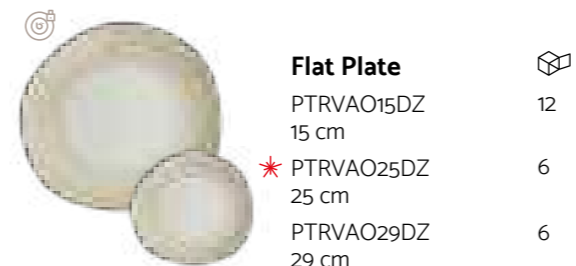

Flat Plate
PTRVAO15DZ 12
15 cm
* PTRVAO25DZ 6
25 cm
PTRVAO29DZ 6
29 cm