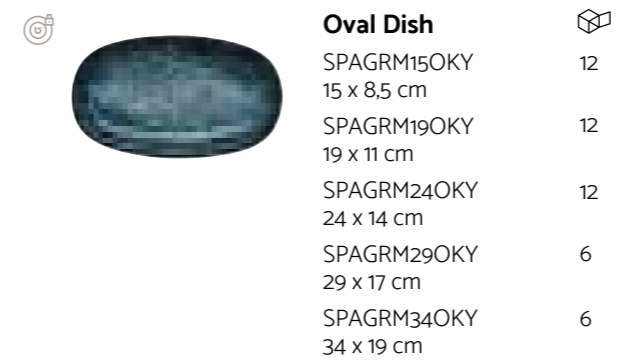

Oval Dish
SPAGRM15OKY
15 x 8,5 cm
SPAGRM19OKY
19 x 11 cm
SPAGRM24OKY
24 x 14 cm
SPAGRM29OKY
29 x 17 cm
SPAGRM34OKY
34 x 19 cm

12
12
12
6
6