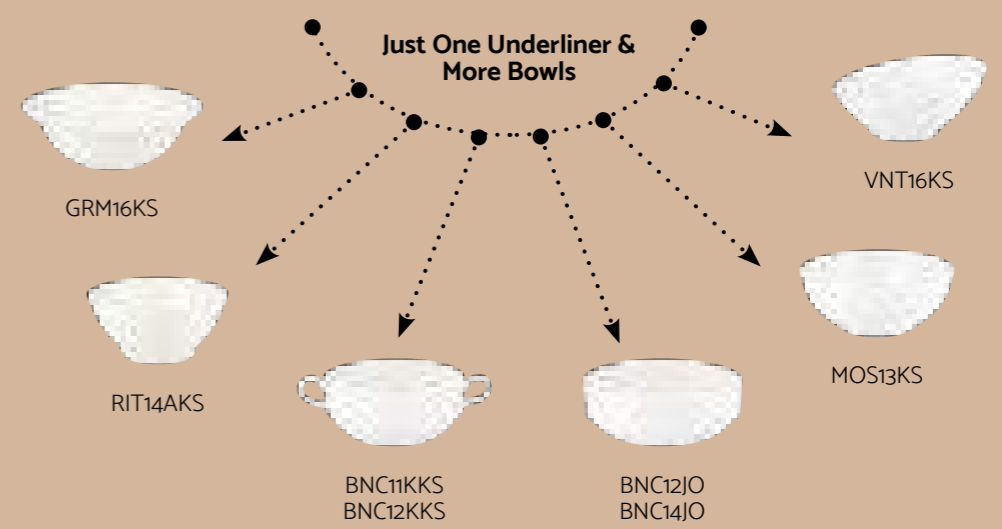

Oval Dish						
	GRM15OKY	15 x 8,5 cm	12		GRM12DKY	12 x 8,5 cm	12
	GRM19OKY	19 x 11 cm	12		GRM14DKY	14 x 10 cm	12
	GRM24OKY	24 x 14 cm	12		GRM17DKY	17 x 11,5 cm	12
	GRM29OKY	29 x 17 cm	6		GRM20DKY	20 x 14 cm	6
	GRM34OKY	34 x 19 cm	6				

	Bowl				Bowl		
RIT14AKS	14 cm	450 cc	12	VNT16KS	16 cm	350 cc	12

	Consomme Bowl				Bowl		
BNC12KKS	12 cm	350 cc	12	MOS13KS	13 cm	450 cc	12

	Stackable Bowl		
BNC12JO	12 cm	350 cc	12
BNC14JO	14 cm	500 cc	12

	Bowl Underliner		
GRM19KKT	19 cm	12